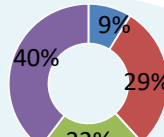

Ecole Sauvage
25 Allée de la Forêt
77185 Lognes
01.60.17.08.71

www.ecolesauvage.org
ngvm@free.fr
@EcoleSauvage
@ecolesauvage

■ Primaire ■ Collège ■ Lycée ■ Universitaire

68
filleuls