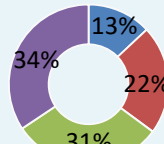

131
filleuls