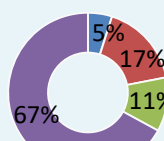

47%  
avec 1  
filleul

36%  
avec 2  
filleuls

10%  
avec 3  
filleuls

7%  
avec plus de  
4 filleuls

Ecole Sauvage  
25 Allée de la Forêt  
77185 Lognes  
01.60.17.08.71

www.ecolesauvage.org  
ngvm@free.fr  
@EcoleSauvage  
@ecolesauvage

■ Primaire ■ Collège ■ Lycée ■ Universitaire

68  
filleuls

131  
filleuls

58  
filleuls

62  
filleuls

82  
filleuls

17  
filleuls

Répartition des filleuls  
par niveaux d'études